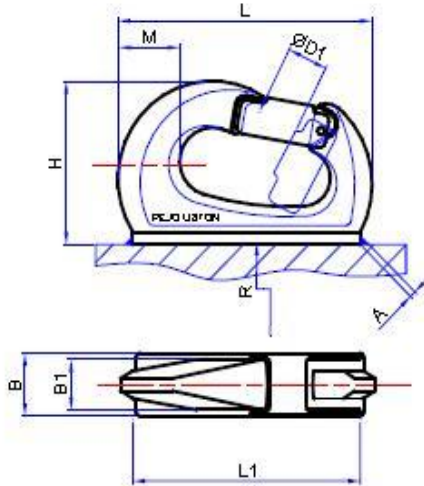

CARLIG SUDABIL TIP PEJO – FORMA U

Serie 700U	Cod	Dimensiune	WLL (tone)	Dimensiuni (mm)									Greutate proprie (kg)
				B1 mm	M mm	R mm	L mm	L1 mm	H mm	B mm	D1 mm	A mm	
 700U series	4171000500	U200	0,5	20	18	-	95	87	63	23	20	4	0,44
	4171001000	U201	1	21	22	-	105	99	75	25	23	4	0,59
	4171002000	U202	2	23	29	-	123	109	86	30	27	4	1,03
	4171003000	U203	3	29	35	-	145	133	101	35	31	6	1,92
	4171004000	U204	4	30	32	-	152	142	107	35	31	6	2,09
	4171006000	U206	6	35,5	45	-	205	185	127	40	40	8	3,77
	4171008000	U208	8	40	46,5	-	216	205	139	50	40	8	5,33